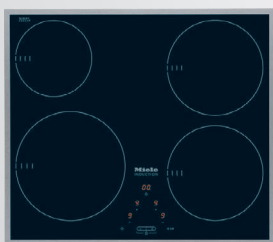

**Akční
cena**

21 990 Kč

Indukční varná deska KM 6115

- Plochý nízký nerezový rám
- Rozměry přístroje (š x h): 574 x 504 mm
- Rozměry výřezu (š x h): 560 x 490 mm
- 4 indukční varné zóny s automatikou předvaření a funkcí udržování teploty pokrmu
- Ovládání EasyControl Plus – pomocí centrálního tlačítka +/- uprostřed pro všechny varné zóny, stupeň výkonu 1–9
- Automatika předvaření, kuchyňský budík

- Funkce Booster pro každou varnou zónu, 1 s funkcí TwinBooster
- Rozpoznání přítomnosti / velikosti hrnce pro všechny varné zóny
- Doporučená prodejní cena: 24 990 Kč